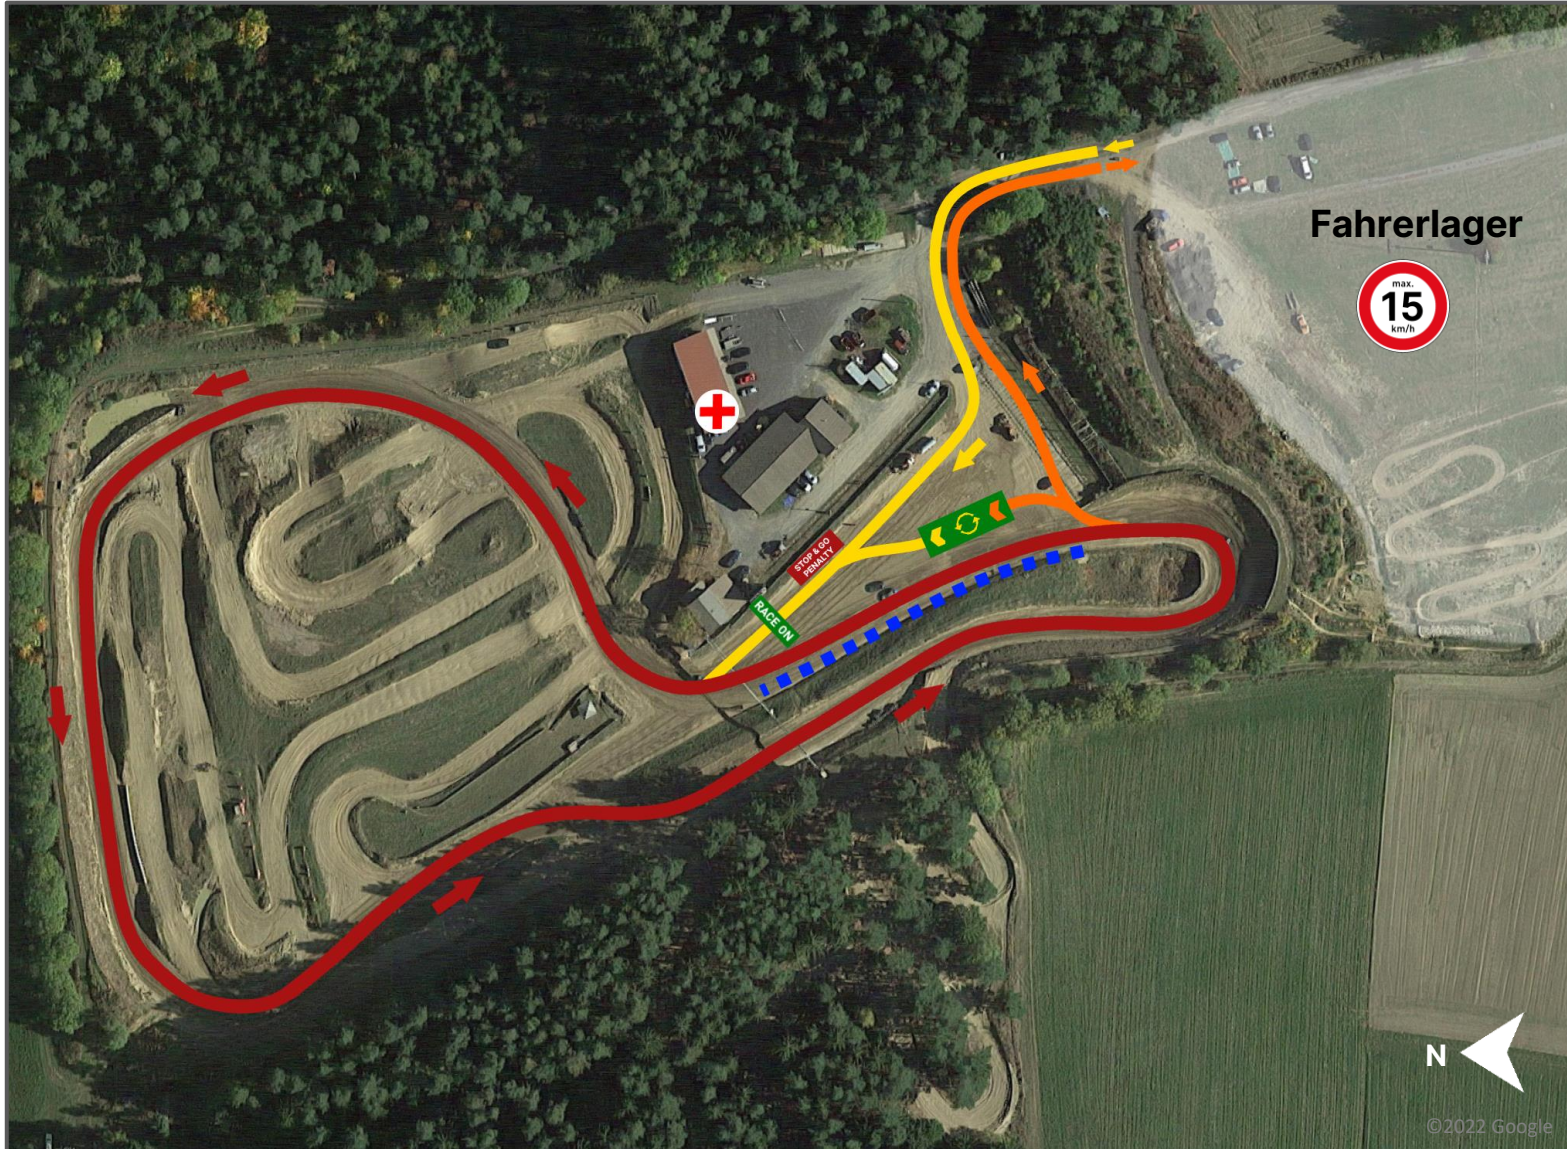

# STRECKENPLAN

# MSC Höchstädt i. F.

 DEUTSCHLAND

 95186 Höchstädt im Fichtelgebirge, Deutschland  
[> Google Maps](#)

Länge:  
**950 m**

Kurven:  
**5**

Schotter:  
**100%**

Asphalt:  
**0%**

Rundenrekord:  
**0:40.2**

-  Strecke
-  EINFAHRT Fahrerlager
-  AUSFAHRT Fahrerlager
-  RACE ON
-  Startaufstellung
-  Rettungsdienst
-  Fahrerwechselzone
-  STOP & GO Strafe

©2022 Google