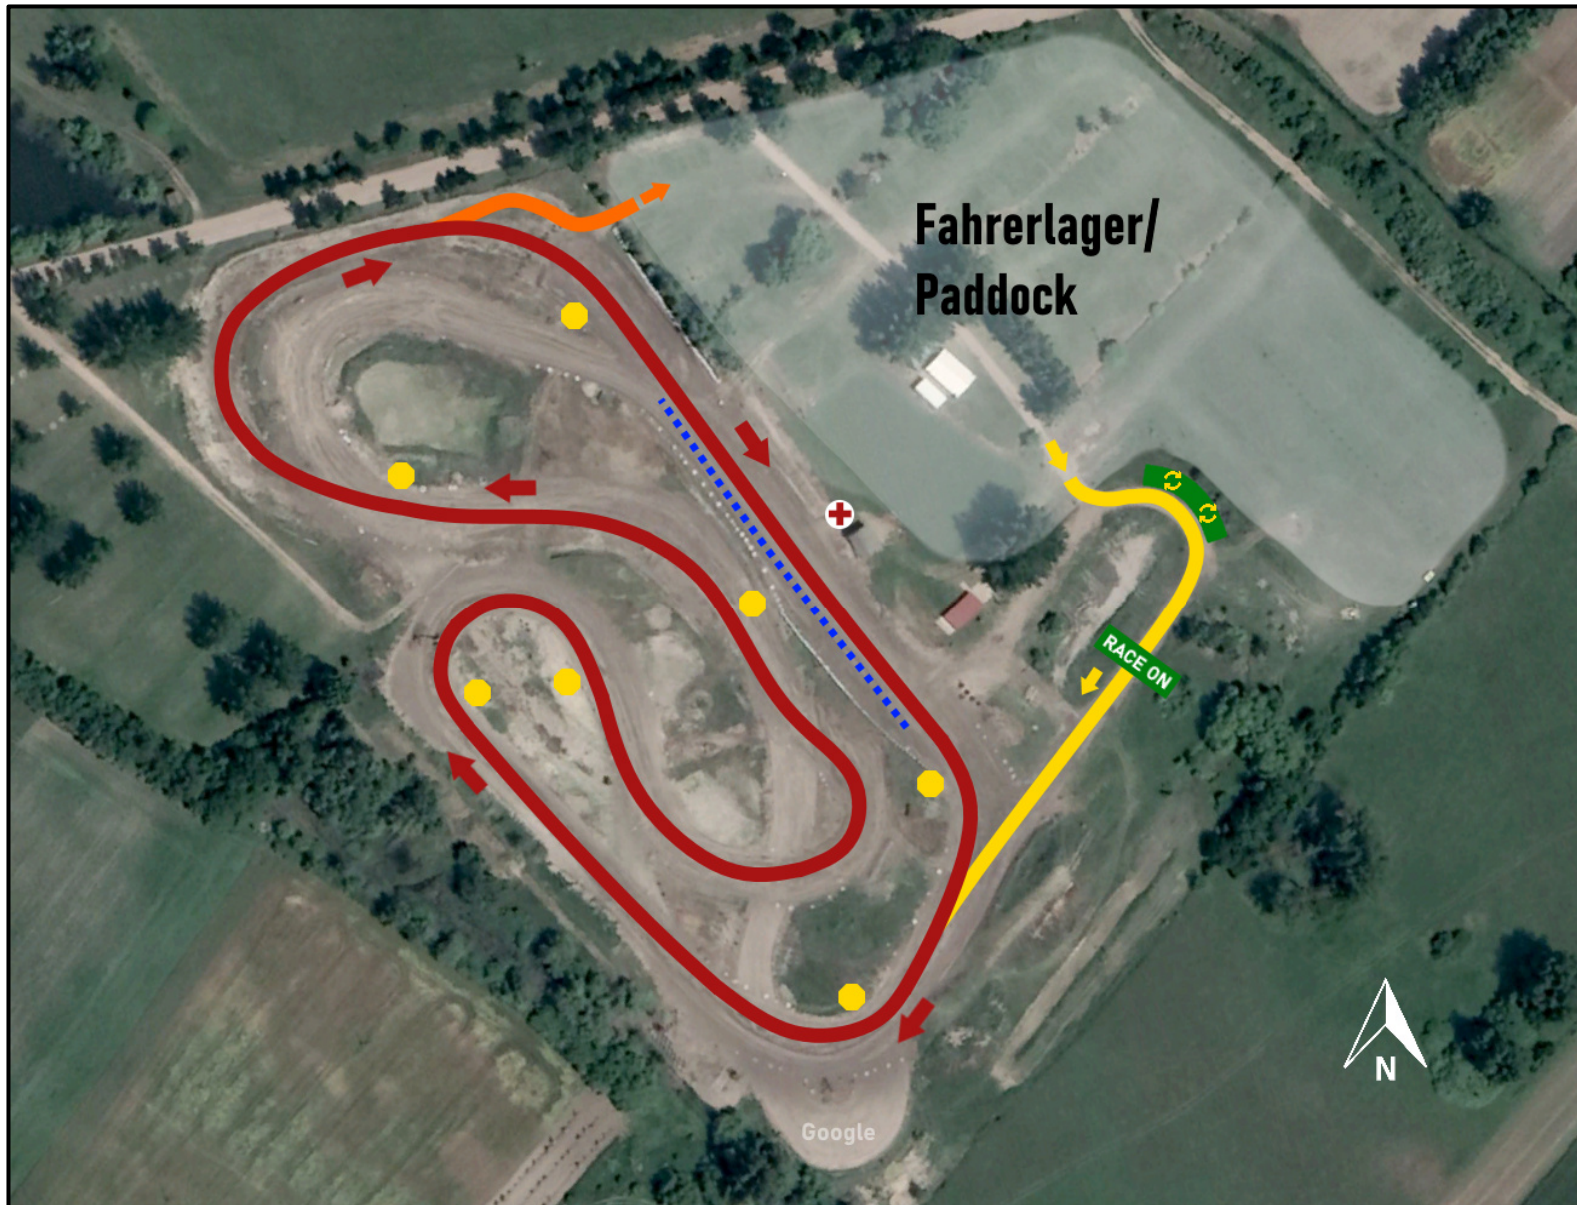

Streckenplan Kecel Ring

Streckeninfos:

 Kecel Ring Amatör
Autocross

Länge:
1,0 km

Kurven:
7

Schotter:
100%

Asphalt:
0%

Rundenrekord:
56,98s

-  Schotter
-  Fahrerlager Enter
-  Fahrerlager Exit
-  RACE ON
-  Signallampen
-  Startaufstellung
-  Rettungsdienst
-  Fahrerwechselzone