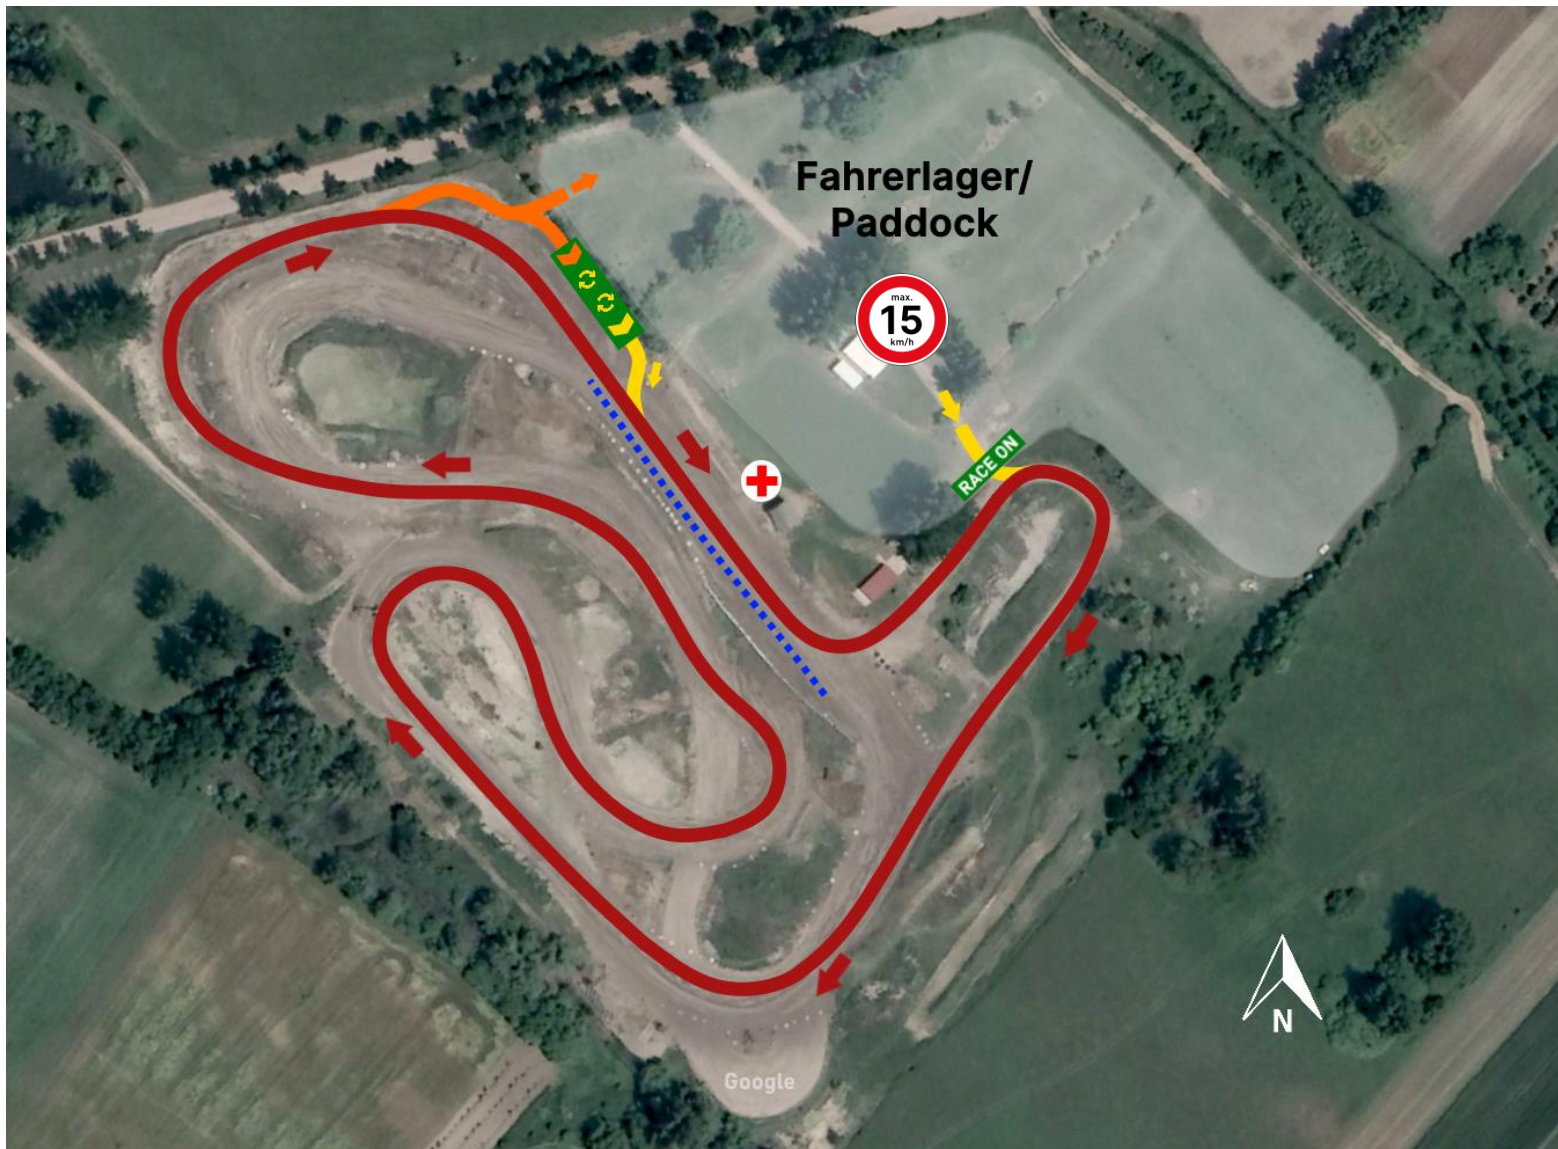

PÁLYA

Kecel Ring Amatör Autocross

 MAGYARORSZÁG

 Kecel, 6237 Ungarn

Pálya hossza: **1,3 km**
Kanyar: **8**

Kavicson: **100%**
Aszfalton: **0%**

Körrekord:
-

-  Pálya
-  Bejárat a depóba
-  Kijárat a depóból
-  RACE ON
-  Sorakozás a rajthoz
-  Mentőszolgálat
-  Pilótacserehely