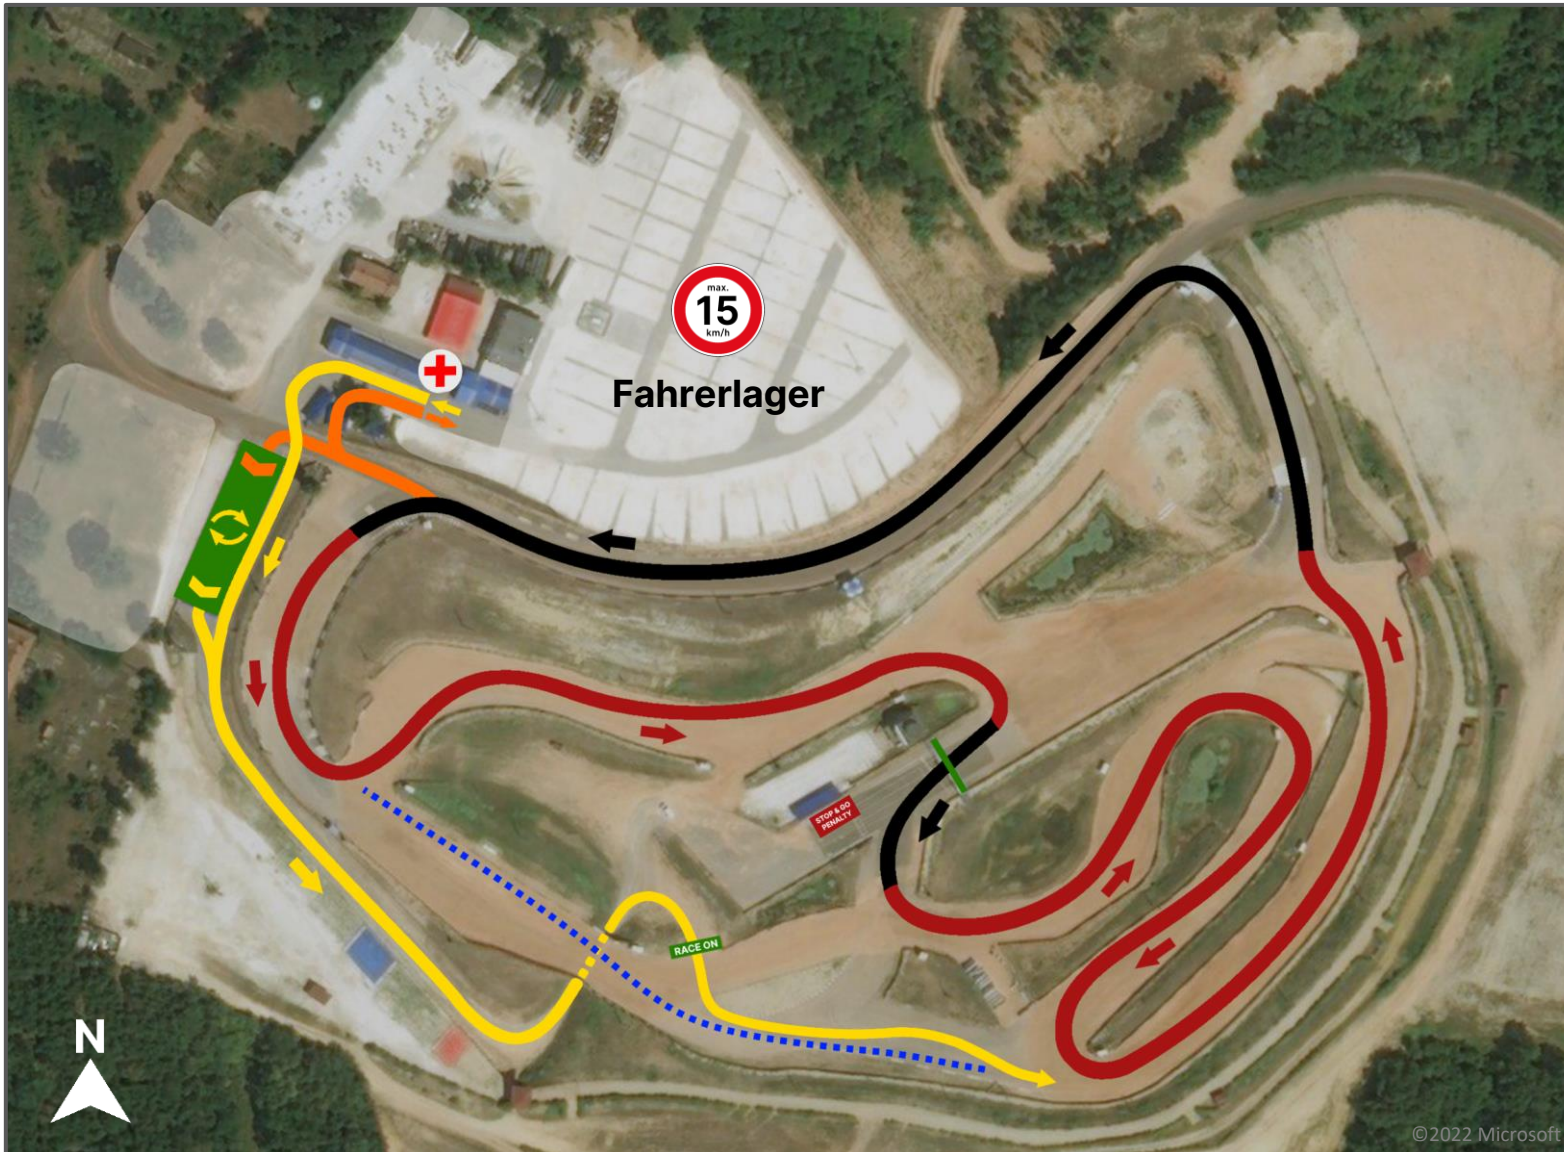

## STRECKENPLAN:

# Nyirád Racing Center

 UNGARN

 Nyirád, 8454 Ungarn  
[> Google Maps](#)

Länge:  
**1,3 km**

Kurven:  
**8**

Schotter:  
**60%**

Asphalt:  
**40%**

Rundenrekord:  
**1:16.287**

-  Schotter
-  Asphalt
-  EINFAHRT Fahrerlager
-  AUSFAHRT Fahrerlager
-  RACE ON
-  Startaufstellung
-  Rettungsdienst
-  Fahrerwechselzone
-  STOP & GO Strafe