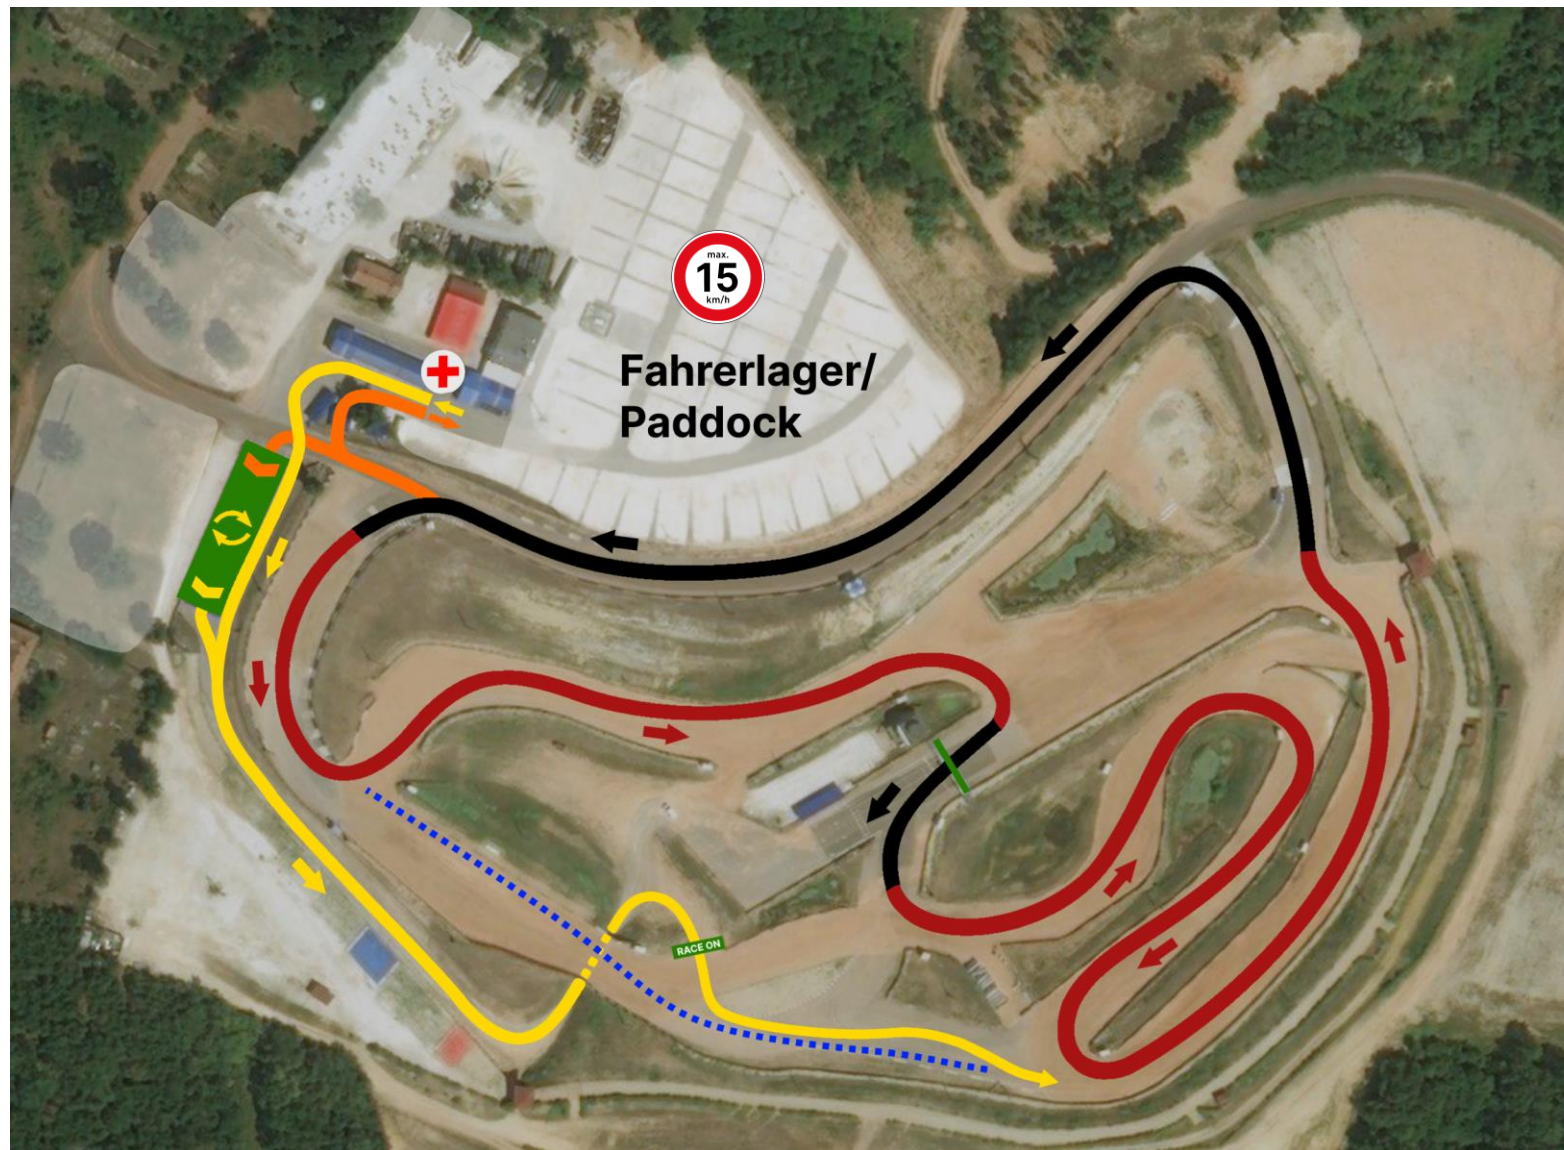

PÁLYA

Nyirád Racing Center

 MAGYARORSZÁG

 Nyirád, 8454 Ungarn

Pálya hossza: **1,3 km** Kanyar: **8**

Kavicson: **60%** Aszfalton: **40%**

Körrekord: **1:17,8**

-  Kavicson
-  Aszfalton
-  Bejárat a depóba
-  kijárat a depóból
-  RACE ON
-  Sorakozás a rajthoz
-  Mentőszolgálat
-  Pilótacserehely