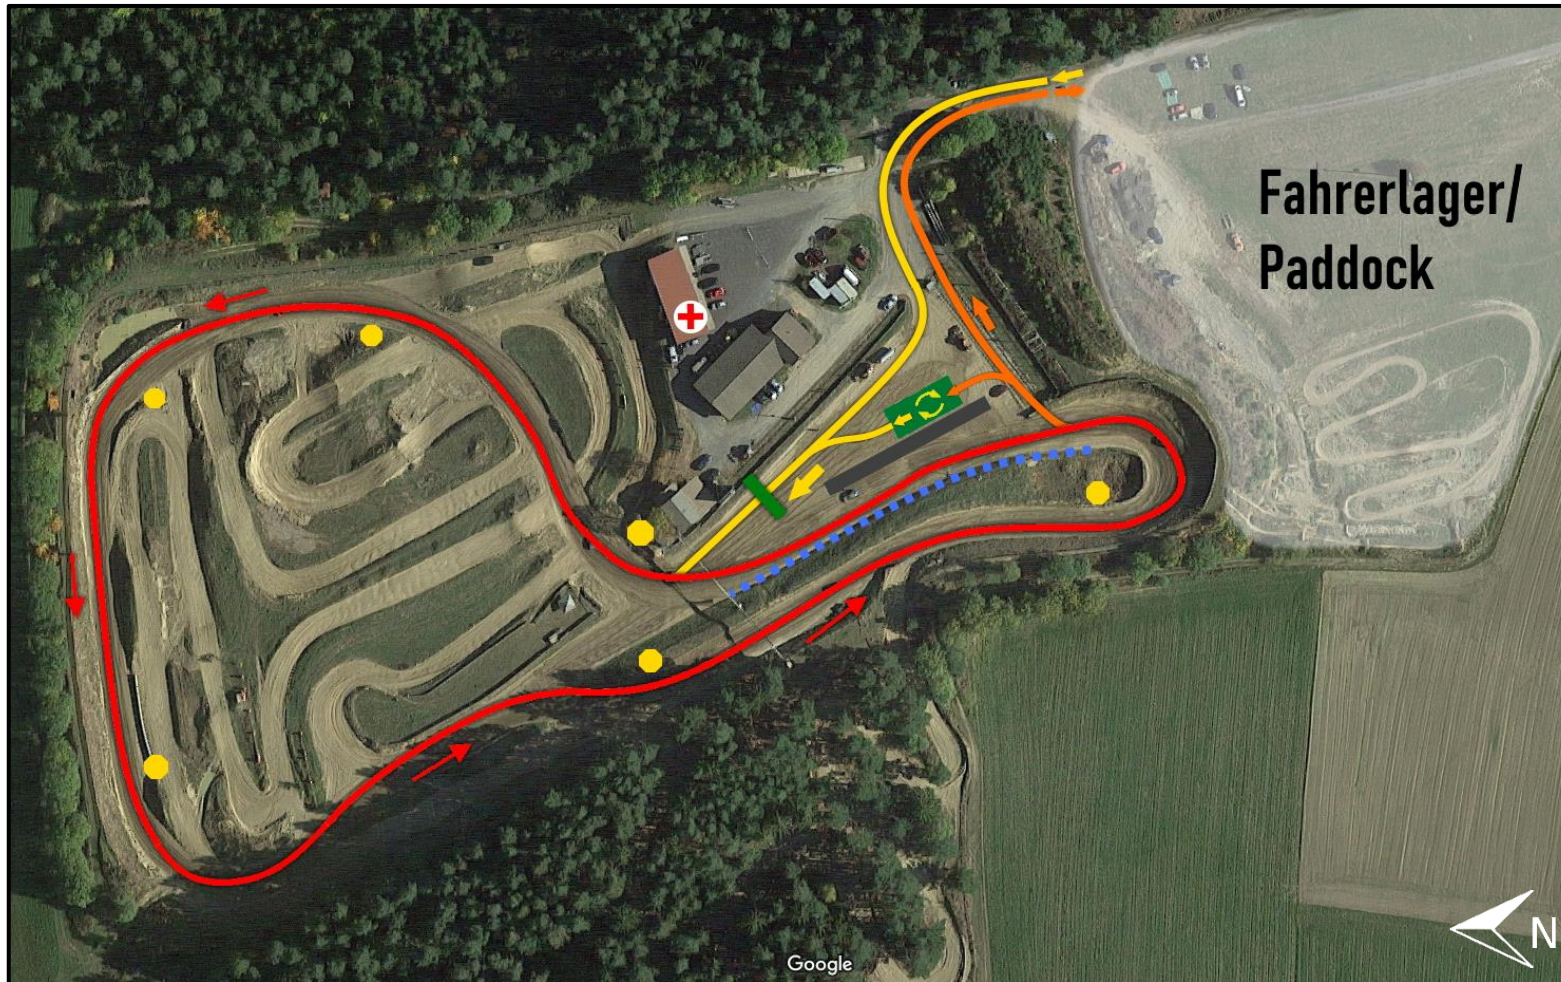

STRECKENPLAN MSC Höchstädt i. F.

 Deutschland

 MSC Höchstädt im Fichtelgebirge

 Streckenlänge:
1,0 km

-  Strecke
-  Fahrerlager Enter
-  Fahrerlager Exit
-  RACE ON
-  Signallampen
-  Startaufstellung
-  Rettungsdienst
-  Fahrerwechselzone