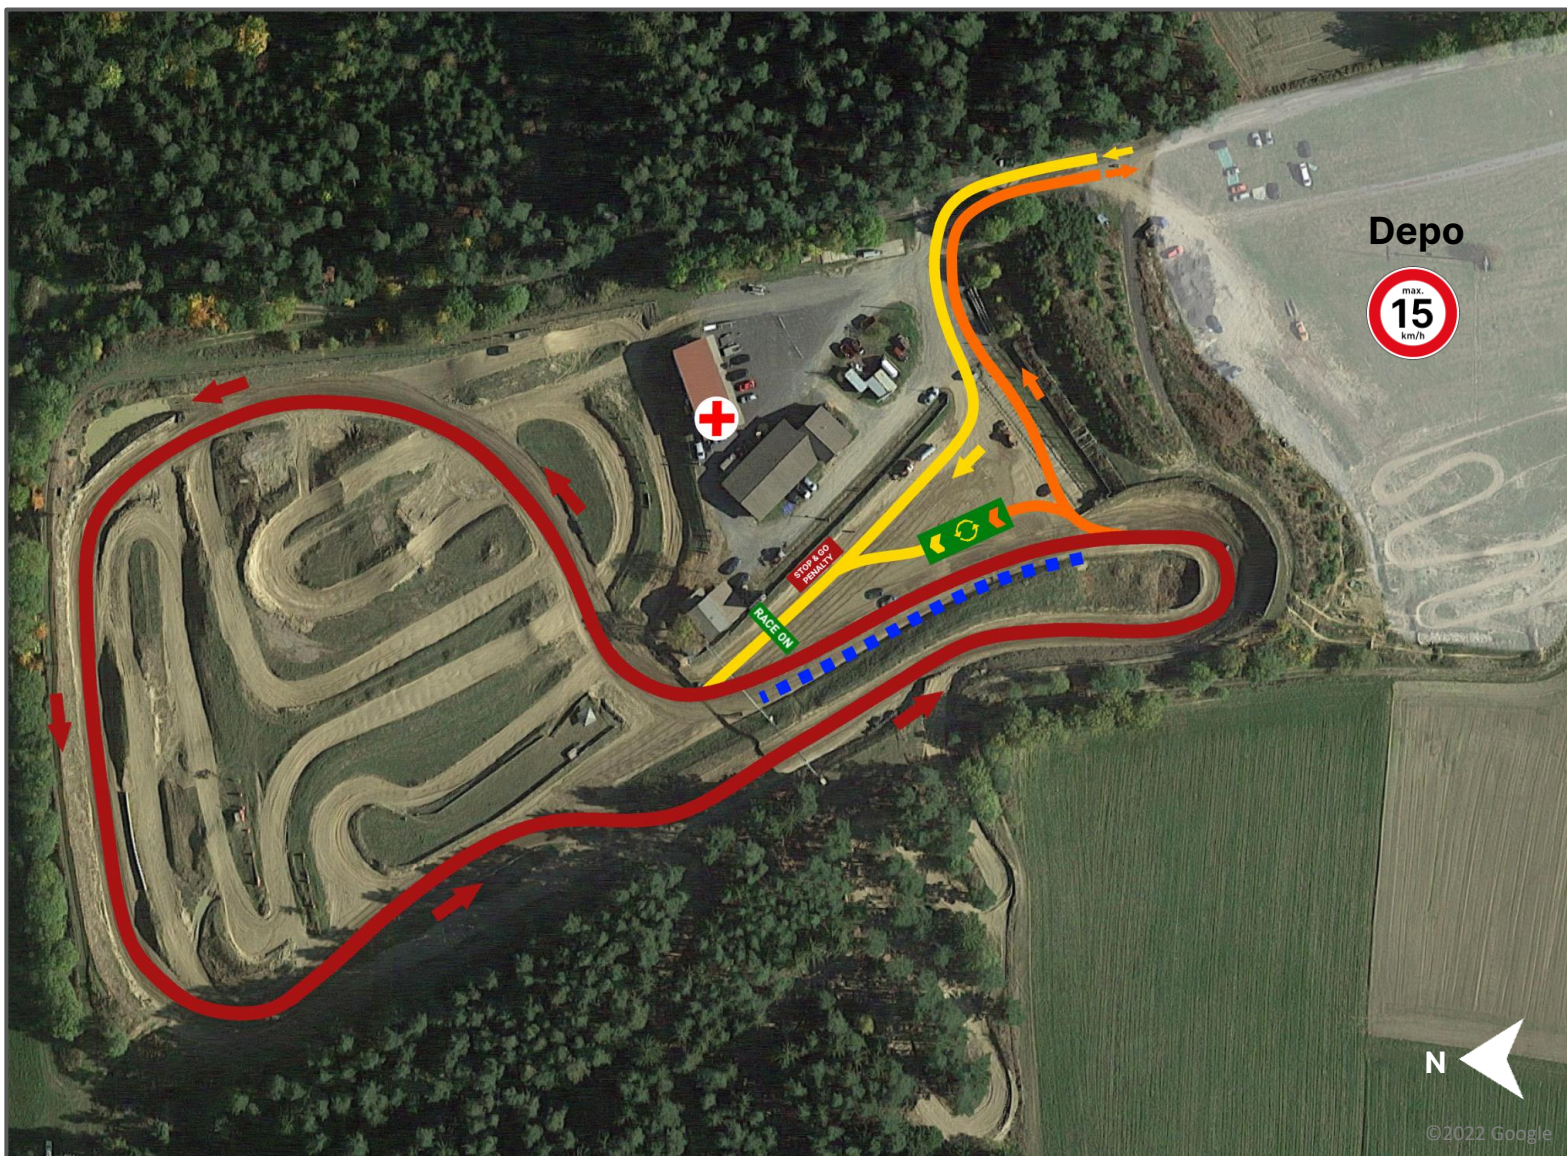

# MSC Höchstädt i. F.

NÉMETORSZÁG

95186 Höchstädt in the Fichtelgebirge, Germany

[> Google Maps](#)

Pálya hossza:  
**950 m**

Kanyar:  
**5**

Kavicson:  
**100%**

Aszfalton:  
**0%**

Körrekord:  
**0:40.2**

- Pálya
- Bejárat a depóba
- Kijárat a depóból
- RACE ON
- Sorakozás a rajthoz
- Mentőszolgálat
- Pilótacserehely
- STOP & GO büntetés

©2022 Google